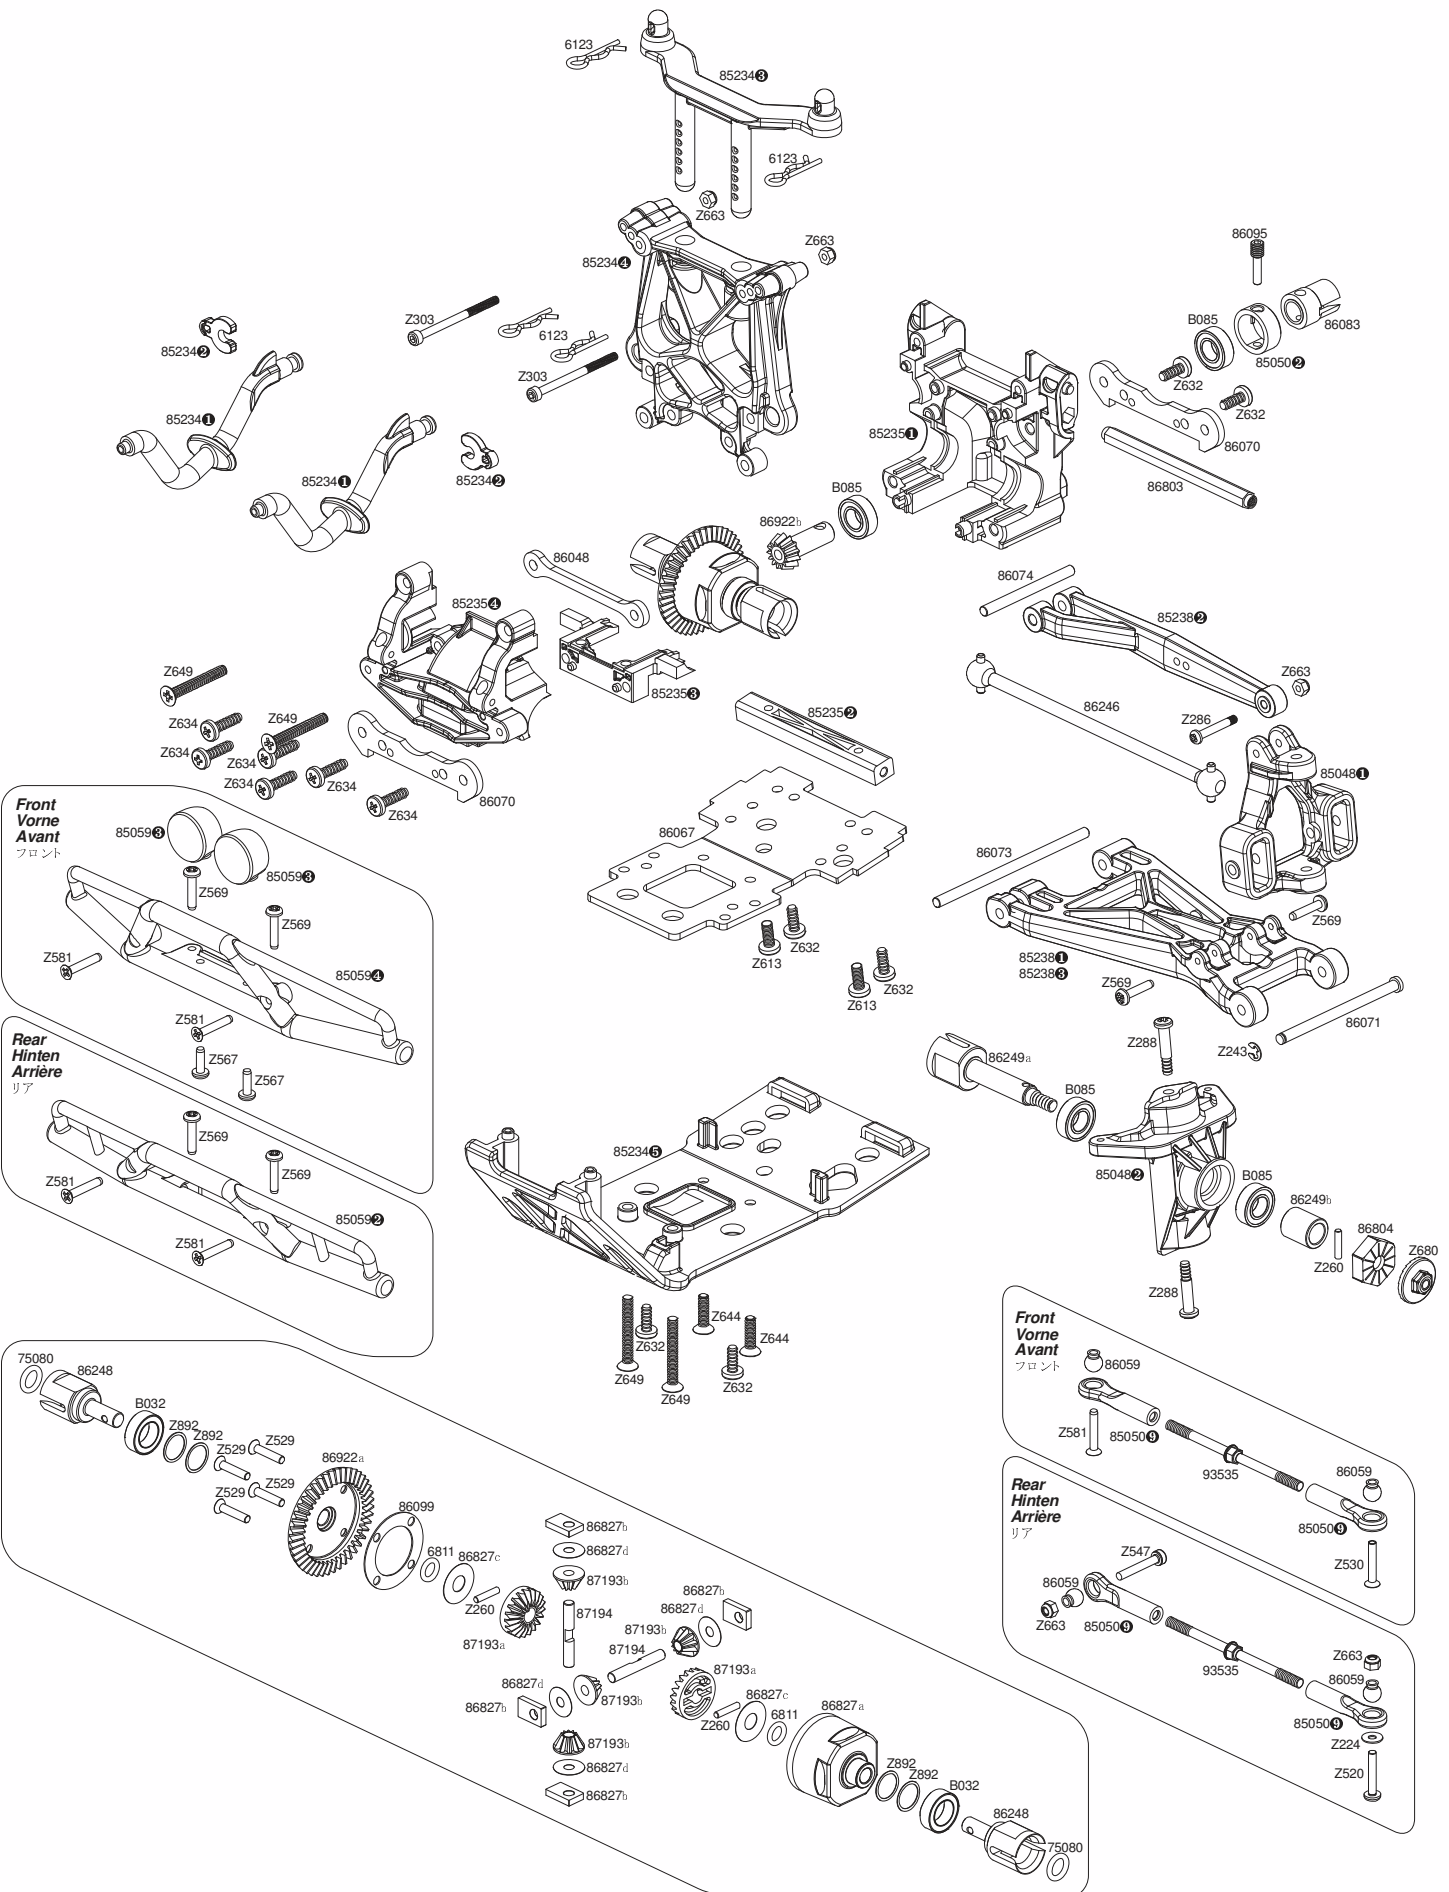

6 Exploded View / Explosionszeichnung 展開図

Chassis Assembly / Montage du châssis Chassis / シャーシ展開図

Gear Box Assembly *Montage de la boîte de vitesses*
Differential *ギアボックス展開図*

Engine Assembly **Montage du moteur**
Motor **エンジン展開図**

Optional body mount for high roof body.
Optionale Karosseriehalterung für sehr hohe Karosserien.
Option de montage de la carrosserie pour carrosserie à toit haut.
 ハイローフボディ用ボディマウント