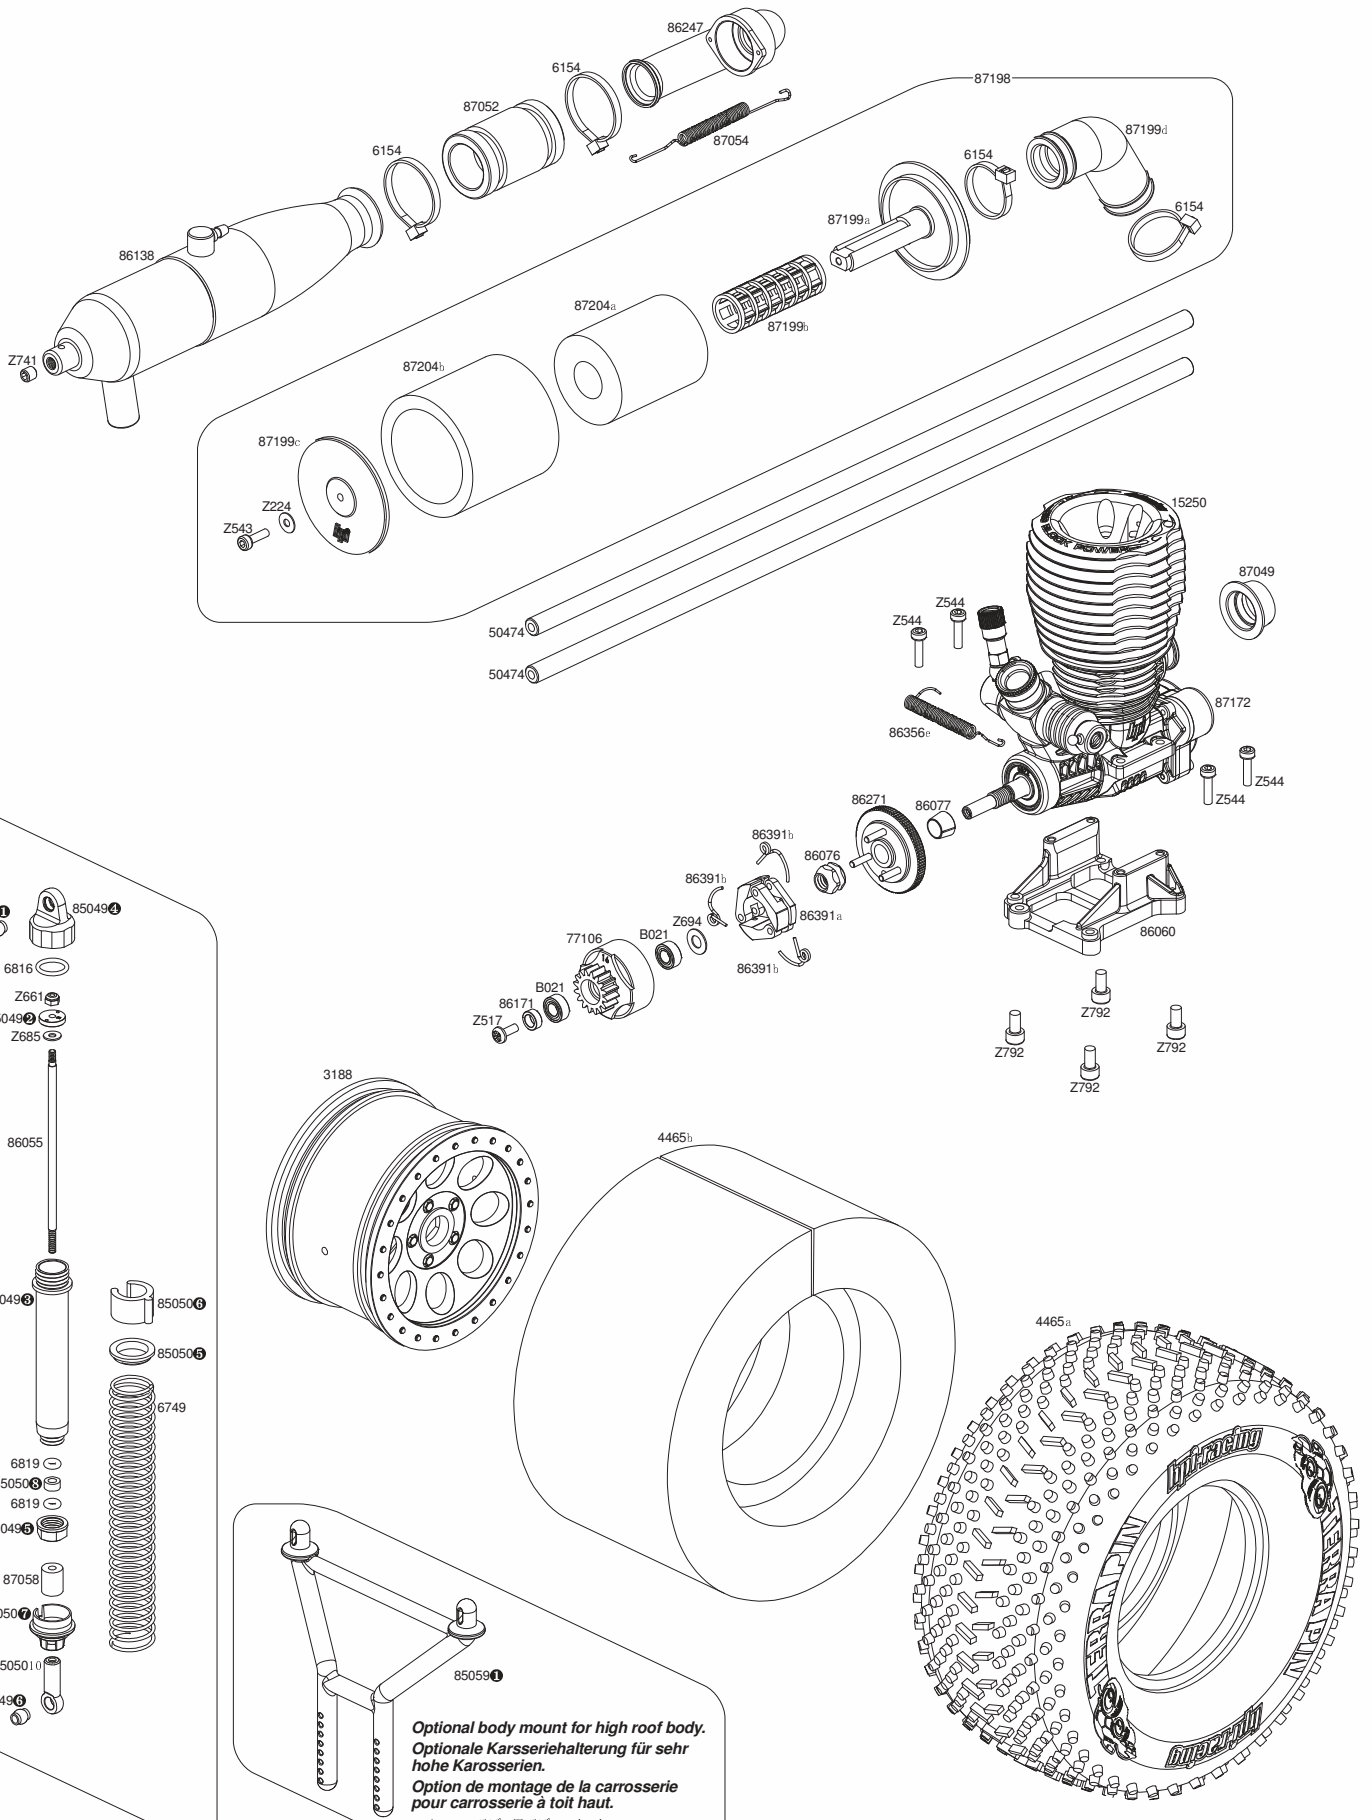

6 Exploded View / Explosionszeichnung 展開図

Chassis Assembly / Montage du châssis Chassis / シャーシ展開図

Gear Box Assembly *Montage de la boîte de vitesses*
Differential *ギアボックス展開図*

Engine Assembly **Montage du moteur**
Motor **エンジン展開図**

Optional body mount for high roof body.
Optionale Karosseriehalterung für sehr hohe Karosserien.
Option de montage de la carrosserie pour carrosserie à toit haut.
 ハイローフボディ用ボディマウント